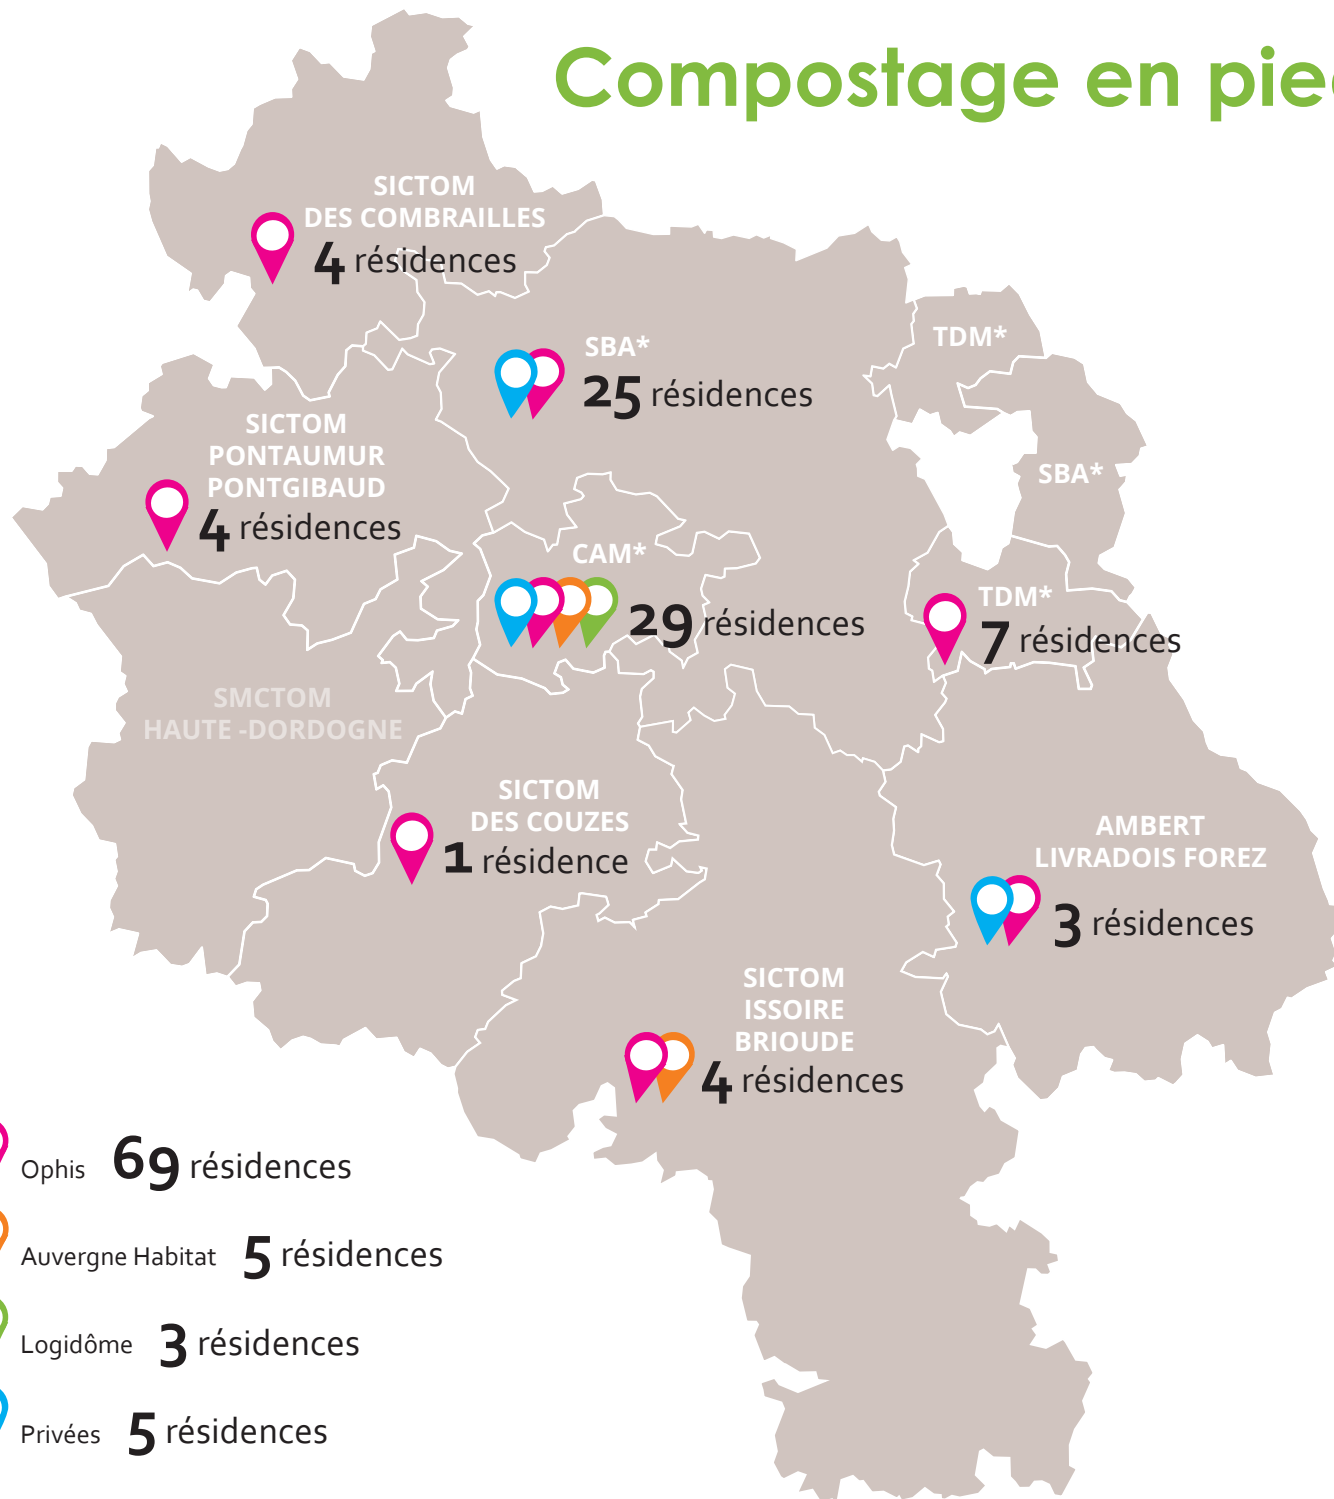

# Compostage en pied d'immeuble 2017

**72 résidences**  
**5 597 foyers concernés**  
**93 gardiens**  
**et référents formés**

-  Ophis **69** résidences
-  Auvergne Habitat **5** résidences
-  Logidôme **3** résidences
-  Privées **5** résidences

CAM\* : Clermont Auvergne Métropole

TDM\* : Thiers Dore Montagne

SBA\* : Syndicat du Bois de l'Aumône