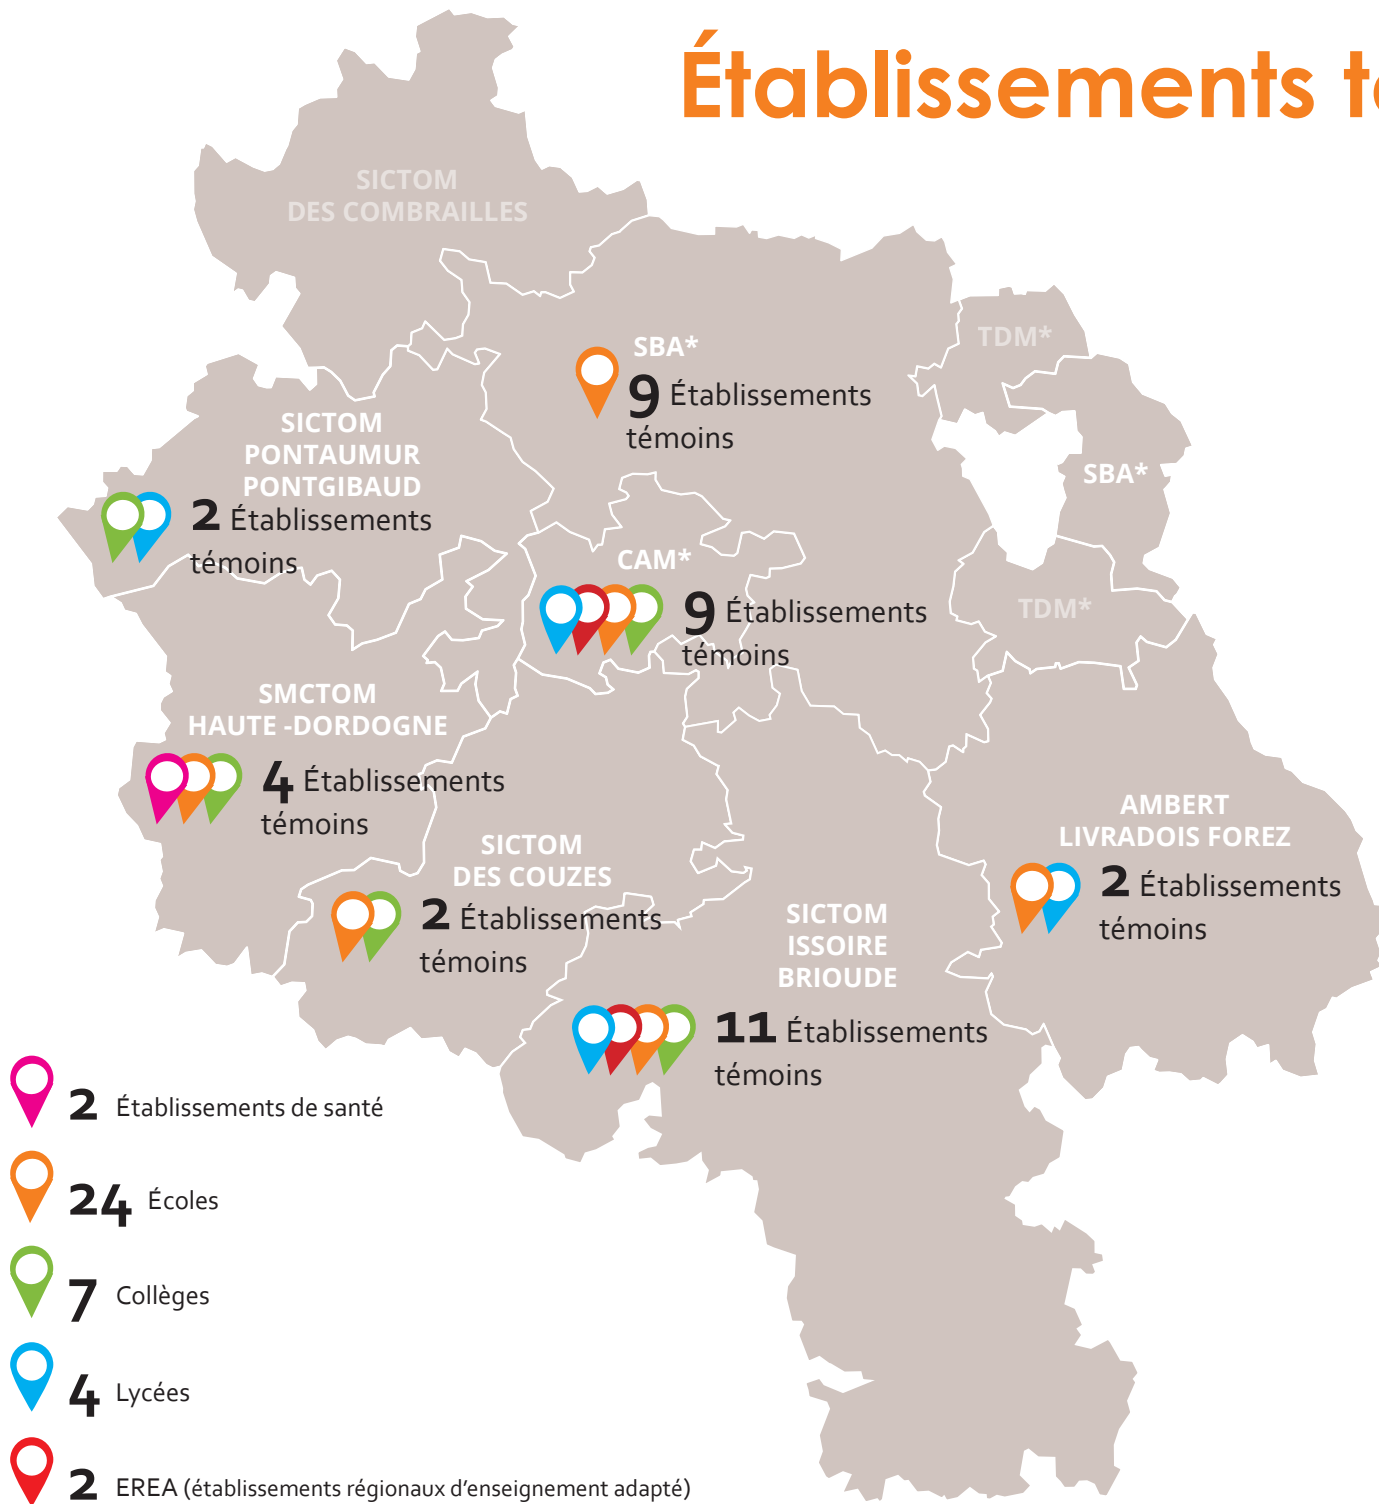

Établissements témoin 2016-2017

39 établissements s'engagent dans la réduction des déchets.

CAM* : Clermont Auvergne Métropole
TDM* : Thiers Dore Montagne
SBA* : Syndicat du Bois de l'Aumône